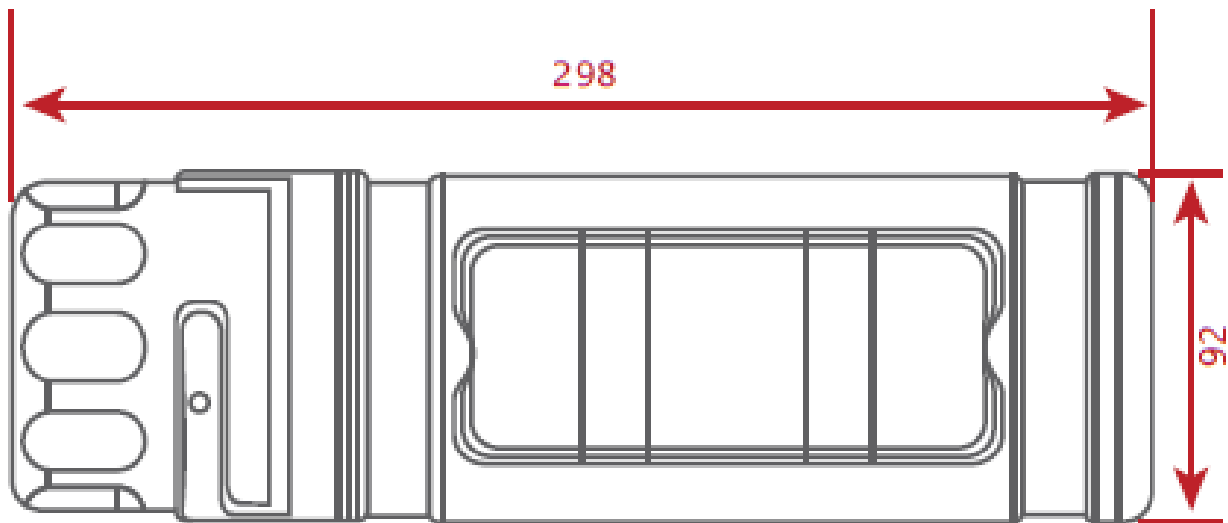

Dimensions :

efa France

Z.A. La Haute Limougière 3, rue Claude Chappe
F - 37230 Fondettes

Tel.: +33 (0) 2 47 61 78 50 // Fax: +33 (0) 2 47 61 78 51
E-Mail: efa@efa-france.com // web : www.efa-controls.com

efa Deutschland

Mollwitzstr. 2
14059 Berlin

Tel.: +49 (0)30 30 111 870 // Fax: +49 (0)30 30 111 8777
e-mail: efa@efa-berlin.com // web : www.efa-industries.com