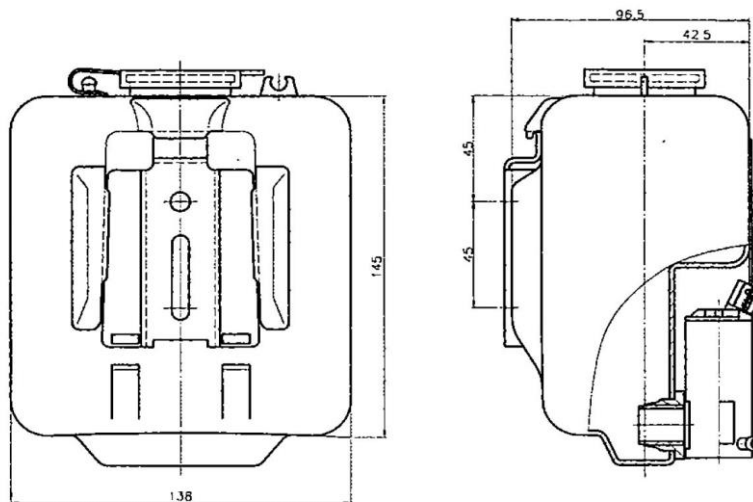

Réservoir lave glace 24V 1,5 L 1 Pompe

115-000-458

Caractéristiques :

Capacité:	1,5 L
Homologation :	EMC 95/54 EC
Tension nominale :	24 V

efa France

Z.A. La Haute Limougère 3, rue Claude Chappe
F - 37230 Fondettes