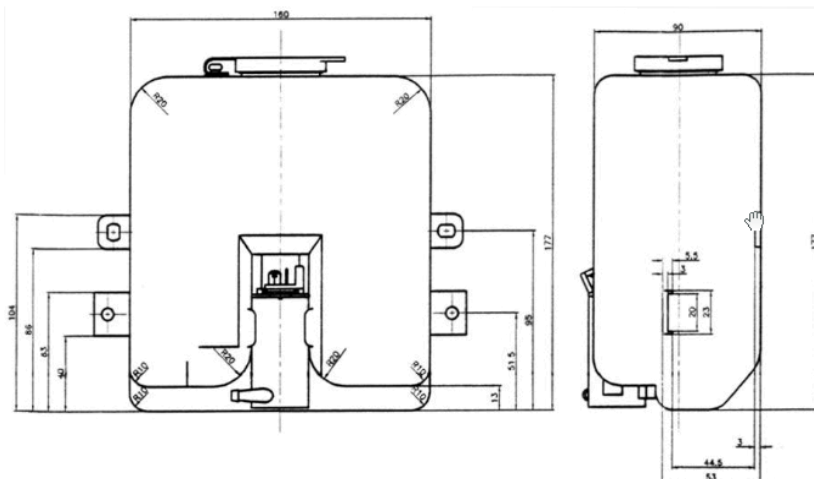

Réservoir 24V 2,2 L 2 Pompes

115-000-543

Caractéristiques :

| | |
|--------------------|---------------------|
| Capacité: | 2,2 l |
| Nombre de pompes : | 2 |
| Pompe : | Équipée d'un filtre |
| Homologation : | EMC 95/94 EC |
| Tension nominale : | 24 V |