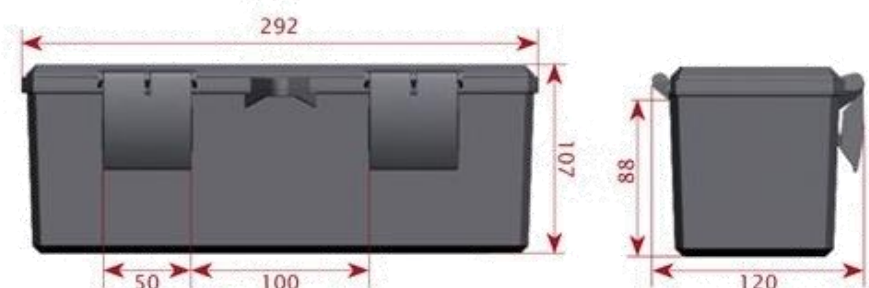

## Boîte à outils petit modèle

115-000-977

### Caractéristiques :

Matière :	Moulé
Dimensions :	280 X 120 X 107 mm
Résistance :	Résistance aux chocs
Dimensions intérieures	80 x 270 mm (88 x 280mm)

efa France

Z.A. La Haute Limougière 3, rue Claude Chappe  
F - 37230 Fondettes