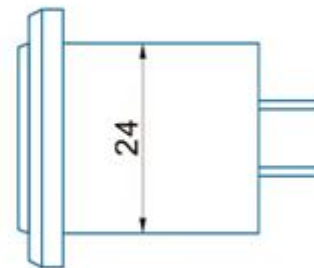

Indicateur de batterie à barres LED, 12/24VDC