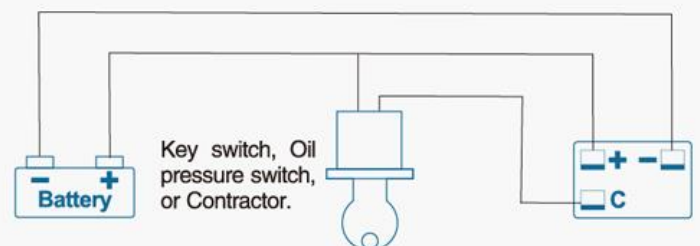

Wiring Diagram

+/-c connection

efa France

Z.A. La Haute Limouillère 3, rue Claude Chappe
F - 37230 Fondettes

Tel.: +33 (0) 2 47 61 78 50 // Fax: +33 (0) 2 47 61 78 51
E-Mail: efa@efa-france.com // web : www.efa-controls.com

efa Deutschland

Mollwitzstr. 2
14059 Berlin

Tel.: +49 (0)30 30 111 870 // Fax: +49 (0)30 30 111 8777
e-mail:efa@efa-berlin.com // web : www.efa-industries.com