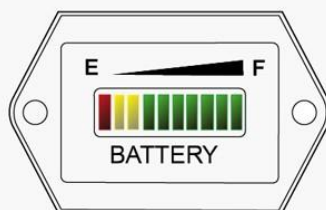

## Indicateur de batterie à barres LED, 12/24VDC

115-001-715

### Caractéristiques principales

- Indicateur de batterie rectangulaire
- affichage à barres LED 10 segments
- IP65
- Fixation par vis,
- 20mA
- Alimentation : 12 / 24VDC
- Taille : 53x32x24 mm
- Fonctionne entre -30 et +80°C
- Pour batteries au plomb

# Indicateur de batterie à barres LED, 12/24VDC

LED light

1 red

2 yellow

7 green