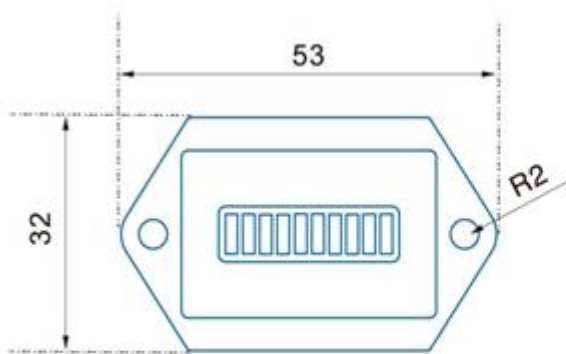

## Indicateur de batterie à barres LED, 12/24VDC

115-001-715

### Caractéristiques principales

- Indicateur de batterie rectangulaire
- affichage à barres LED 10 segments
- IP65
- Fixation par vis,
- 20mA
- Alimentation : 12 / 24VDC
- Taille : 53x32x24 mm
- Fonctionne entre -30 et +80°C
- Pour batteries au plomb

# Indicateur de batterie à barres LED, 12/24VDC

LED light

1 red

2 yellow

7 green