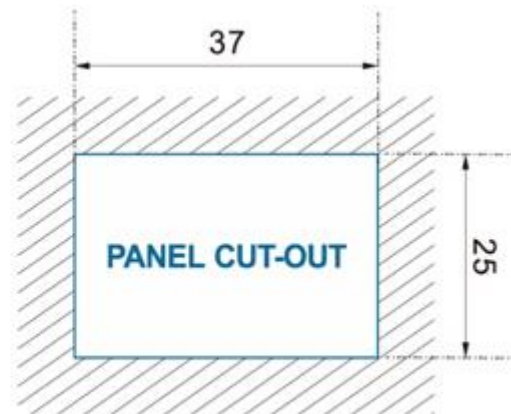

Indicateur de batterie à barres LED, 12/24VDC