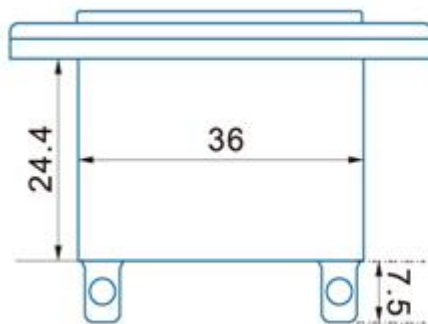

## Indicateur de batterie à barres LED, 12/24VDC

115-001-715

### Caractéristiques principales

- Indicateur de batterie rectangulaire
- affichage à barres LED 10 segments
- IP65
- Fixation par vis,
- 20mA
- Alimentation : 12 / 24VDC
- Taille : 53x32x24 mm
- Fonctionne entre -30 et +80°C
- Pour batteries au plomb

# Indicateur de batterie à barres LED, 12/24VDC

LED light

1 red

2 yellow

7 green