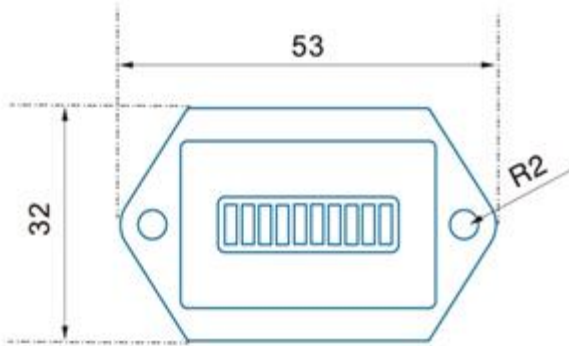

Indicateur de batterie à barres LED, 12/36VDC