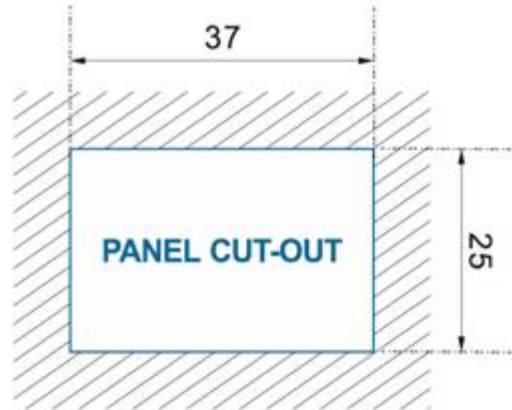

Indicateur de batterie à barres LED, 12/36VDC