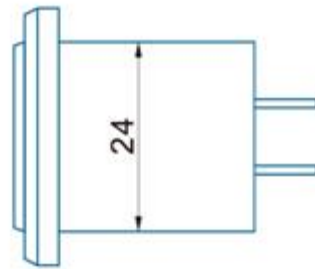

Indicateur de batterie à barres LED, 12/36VDC