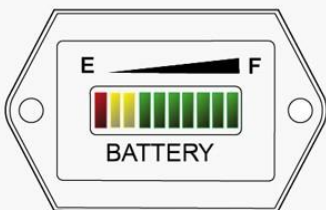

Wiring Diagram

+/-c connection