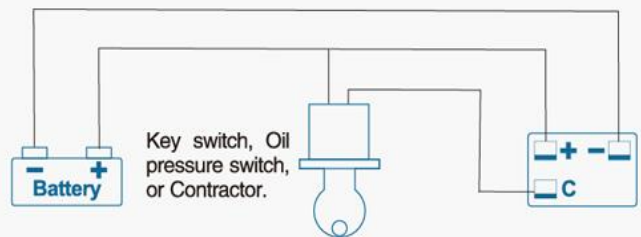

Wiring Diagram

+/-c connection