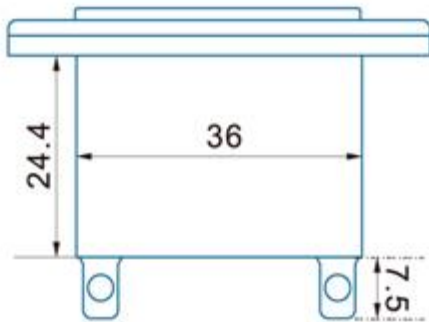

Indicateur de batterie à barres LED, 12/36VDC