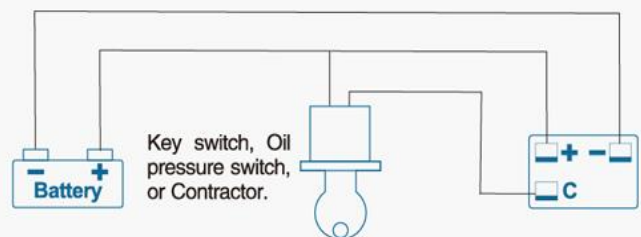

Indicateur de batterie à barres LED, 12/48VDC

115-001-717

Caractéristiques principales

- Indicateur de batterie rectangulaire
- affichage à barres LED 10 segments
- IP65
- Fixation par vis,
- 20mA
- Alimentation : 12 / 24VDC
- Taille : 53x32x24 mm
- Fonctionne entre -30 et +85°C
- Pour batteries au plomb

Indicateur de batterie à barres LED, 12/48VDC

LED light

1 red

2 yellow

7 green

Wiring Diagram

+/-c connection

efa France