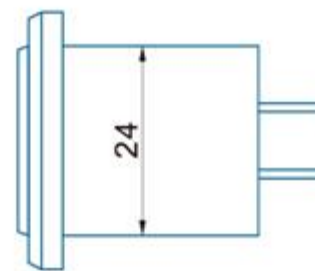

Indicateur de batterie à barres LED, 12/48VDC

115-001-717

Caractéristiques principales

- Indicateur de batterie rectangulaire
- affichage à barres LED 10 segments
- IP65
- Fixation par vis,
- 20mA
- Alimentation : 12 / 24VDC
- Taille : 53x32x24 mm
- Fonctionne entre -30 et +85°C
- Pour batteries au plomb

Indicateur de batterie à barres LED, 12/48VDC

LED light

1 red

2 yellow

7 green

Wiring Diagram

+/-c connection

efa France