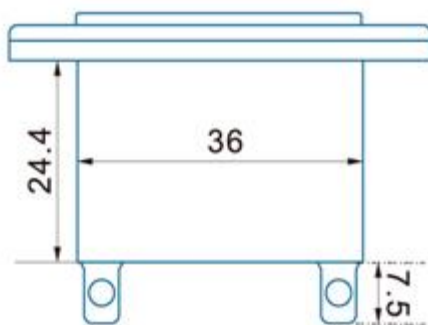

Indicateur de batterie à barres LED, 12/48VDC

115-001-717

Caractéristiques principales

- Indicateur de batterie rectangulaire
- affichage à barres LED 10 segments
- IP65
- Fixation par vis,
- 20mA
- Alimentation : 12 / 24VDC
- Taille : 53x32x24 mm
- Fonctionne entre -30 et +85°C
- Pour batteries au plomb

Indicateur de batterie à barres LED, 12/48VDC

LED light

1 red

2 yellow

7 green

Wiring Diagram

+/-c connection

efa France