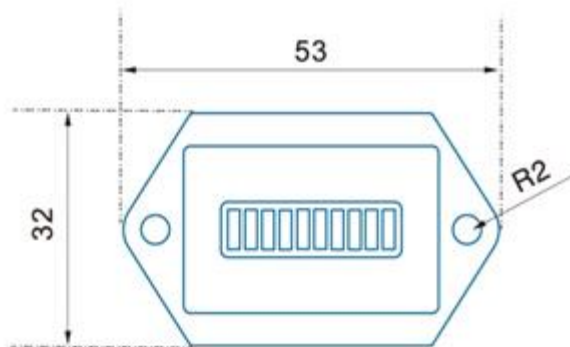

Indicateur de batterie à barres LED, 12/48VDC

115-001-717

Caractéristiques principales

- Indicateur de batterie rectangulaire
- affichage à barres LED 10 segments
- IP65
- Fixation par vis,
- 20mA
- Alimentation : 12 / 24VDC
- Taille : 53x32x24 mm
- Fonctionne entre -30 et +85°C
- Pour batteries au plomb

Indicateur de batterie à barres LED, 12/48VDC

LED light

1 red

2 yellow

7 green

Wiring Diagram

+/-c connection

efa France