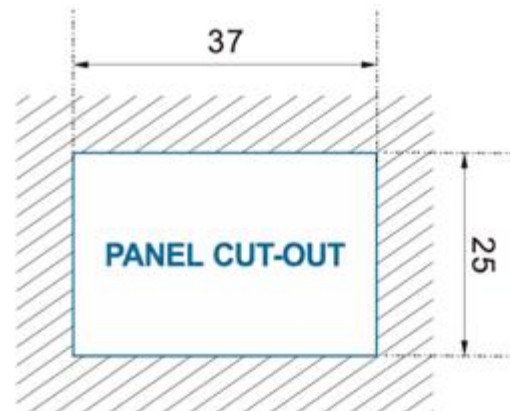

Indicateur de batterie à barres LED, 12/48VDC

115-001-717

Caractéristiques principales

- Indicateur de batterie rectangulaire
- affichage à barres LED 10 segments
- IP65
- Fixation par vis,
- 20mA
- Alimentation : 12 / 24VDC
- Taille : 53x32x24 mm
- Fonctionne entre -30 et +85°C
- Pour batteries au plomb

Indicateur de batterie à barres LED, 12/48VDC

LED light

1 red

2 yellow

7 green

Wiring Diagram

+/-c connection

efa France