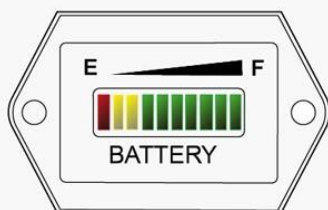

Indicateur de batterie à barres LED, 12/48VDC

115-001-717

Caractéristiques principales

- Indicateur de batterie rectangulaire
- affichage à barres LED 10 segments
- IP65
- Fixation par vis,
- 20mA
- Alimentation : 12 / 24VDC
- Taille : 53x32x24 mm
- Fonctionne entre -30 et +85°C
- Pour batteries au plomb

Indicateur de batterie à barres LED, 12/48VDC

LED light

1 red

2 yellow

7 green

Wiring Diagram

+/-c connection

efa France