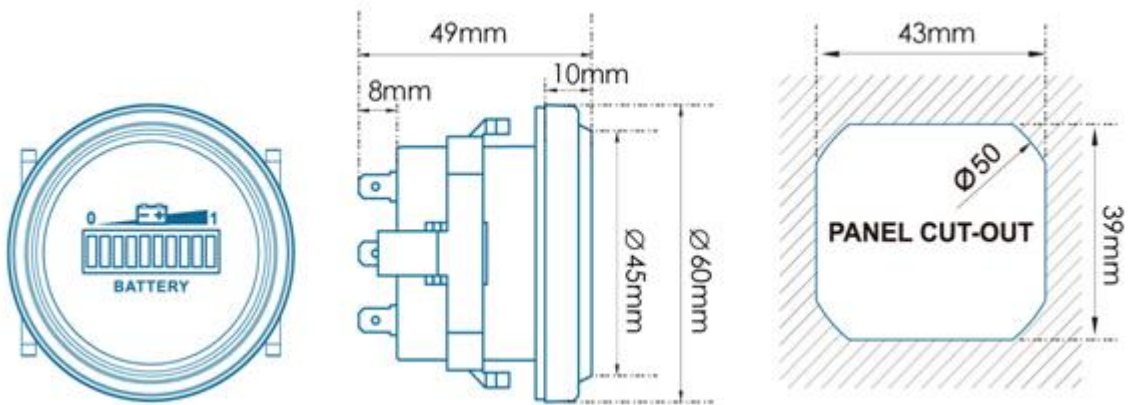

Indicateur de batterie à barres LED, 12/72VDC

1 red | 2 yellow | 7 green

If the voltage of your battery is 48V or 72V