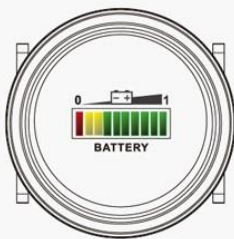

Indicateur de batterie à barres LED, 12/72VDC

115-001-718

Caractéristiques principales

- Indicateur de batterie rond
- affichage à barres LED 10 segments
- IP65
- Fixation par vis,
- 20mA
- Alimentation : 12 / 72VDC
- Taille : 43x39 mm
- Fonctionne entre -30 et +85°C

Indicateur de batterie à barres LED, 12/72VDC

1 red | 2 yellow | 7 green

If the voltage of your battery is 48V or 72V

efa France

Z.A. La Haute Limougère 3, rue Claude Chappe
F - 37230 Fondettes

Tel.: +33 (0) 2 47 61 78 50 // Fax: +33 (0) 2 47 61 78 51
E-Mail: efa@efa-france.com // web : www.efa-controls.com