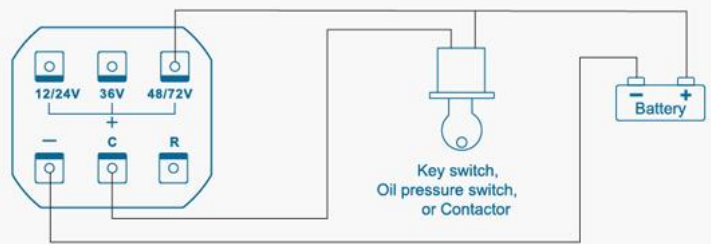

Indicateur de batterie à barres LED, 12/72VDC

115-001-718

Caractéristiques principales

- Indicateur de batterie rond
- affichage à barres LED 10 segments
- IP65
- Fixation par vis,
- 20mA
- Alimentation : 12 / 72VDC
- Taille : 43x39 mm
- Fonctionne entre -30 et +85°C

Indicateur de batterie à barres LED, 12/72VDC

1 red | 2 yellow | 7 green

If the voltage of your battery is 48V or 72V

efa France

Z.A. La Haute Limougère 3, rue Claude Chappe
F - 37230 Fondettes

Tel.: +33 (0) 2 47 61 78 50 // Fax: +33 (0) 2 47 61 78 51
E-Mail: efa@efa-france.com // web : www.efa-controls.com