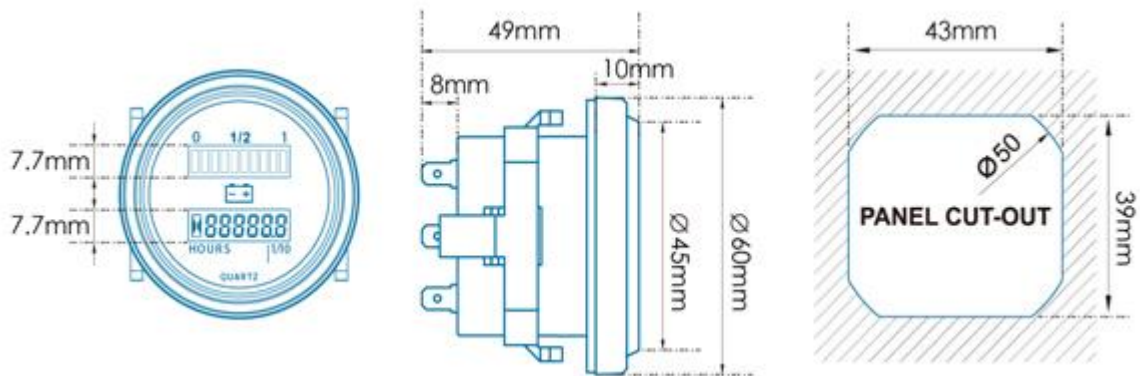

Indicateur de batterie à barres LED + LCD, 12/72VDC

1 LED Battery Indicator

LED light

1 red | 2 yellow | 7 green

If the voltage of your battery is 48V or 72V