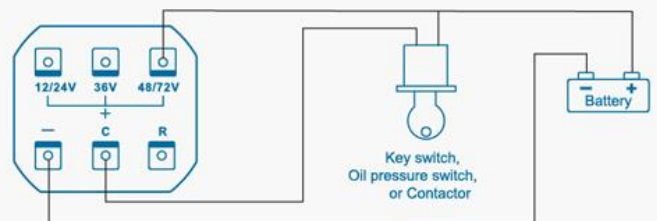

Indicateur de batterie à barres LED + LCD, 12/72VDC

1 LED Battery Indicator

LED light

1 red | 2 yellow | 7 green

If the voltage of your battery is 48V or 72V

2 LCD Hour Meter

999999 Hours

efa France

Z.A. La Haute Limougère 3, rue Claude Chappe
F - 37230 Fondettes

Tel.: +33 (0) 2 47 61 78 50 // Fax: +33 (0) 2 47 61 78 51
E-Mail: efa@efa-france.com // web : www.efa-controls.com

efa Deutschland

Mollwitzstr. 2
14059 Berlin

Tel.: +49 (0)30 30 111 870 // Fax: +49 (0)30 30 111 8777
e-mail:efa@efa-berlin.com // web : www.efa-industries.com