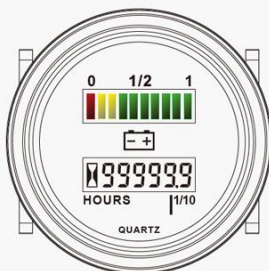

2 LCD Hour Meter

999999 Hours

efa France

Z.A. La Haute Limougère 3, rue Claude Chappe
F - 37230 Fondettes

Tel.: +33 (0) 2 47 61 78 50 // Fax: +33 (0) 2 47 61 78 51
E-Mail: efa@efa-france.com // web : www.efa-controls.com

efa Deutschland

Mollwitzstr. 2
14059 Berlin

Tel.: +49 (0)30 30 111 870 // Fax: +49 (0)30 30 111 8777
e-mail:efa@efa-berlin.com // web : www.efa-industries.com