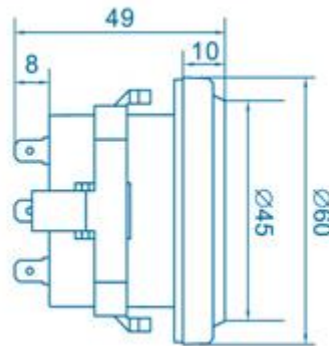

### Caractéristiques principales

- Indicateur de batterie rond
- affichage LCD
- Fixation par clip
- 21mA
- Alimentation : 4,5 / 90 VDC
- Taille : 49x43x39 mm
- Fonctionne entre -40 et +85°C

efa France

Z.A. La Haute Limougière 3, rue Claude Chappe  
F - 37230 Fondettes

# Horamètre affichages LCD 4,5 – 90 VDC