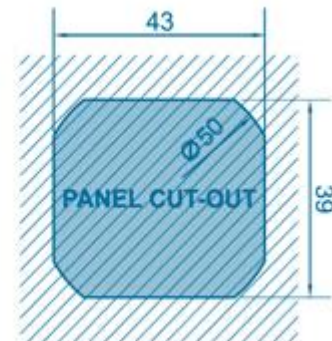

Horamètre affichages LCD 4,5 – 90 VDC