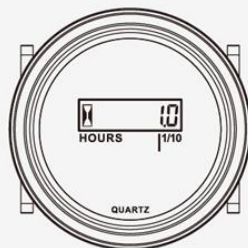

Timing system-TOT

TOT: Accumulating total hours

Accumulating total hours of engine. Range
0.0-999999H

hour resolution is
0.1H = 6Min

When work time more than 99999.9 H,
hour resolution will be 1H.