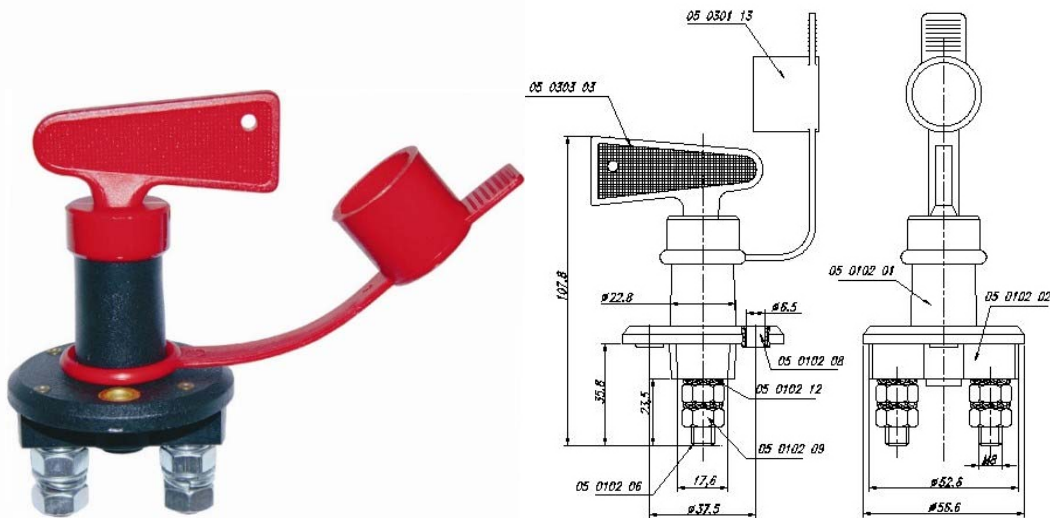

**Battery breaker**  
 Coupe Batterie  
**103-000-733**
**Batterie Disconnect Switch**

Coupe Batterie Unipolaire

**A. General Characteristics**

Caractéristiques générales

|  |            |
|--|------------|
| <b>Maximum Voltage</b><br>Voltage Maximum  | <b>24</b>  |
| <b>Amperes</b><br>Ampérage nominal   | <b>100</b> |
| <b>Amperes / 5 seconds</b><br>Capacité d'ampérage pendant 5 secondes                                 | <b>500</b> |
| <b>Part will be delivered with 2 removable keys</b><br>Le produit est livré avec deux clés amovibles |            |