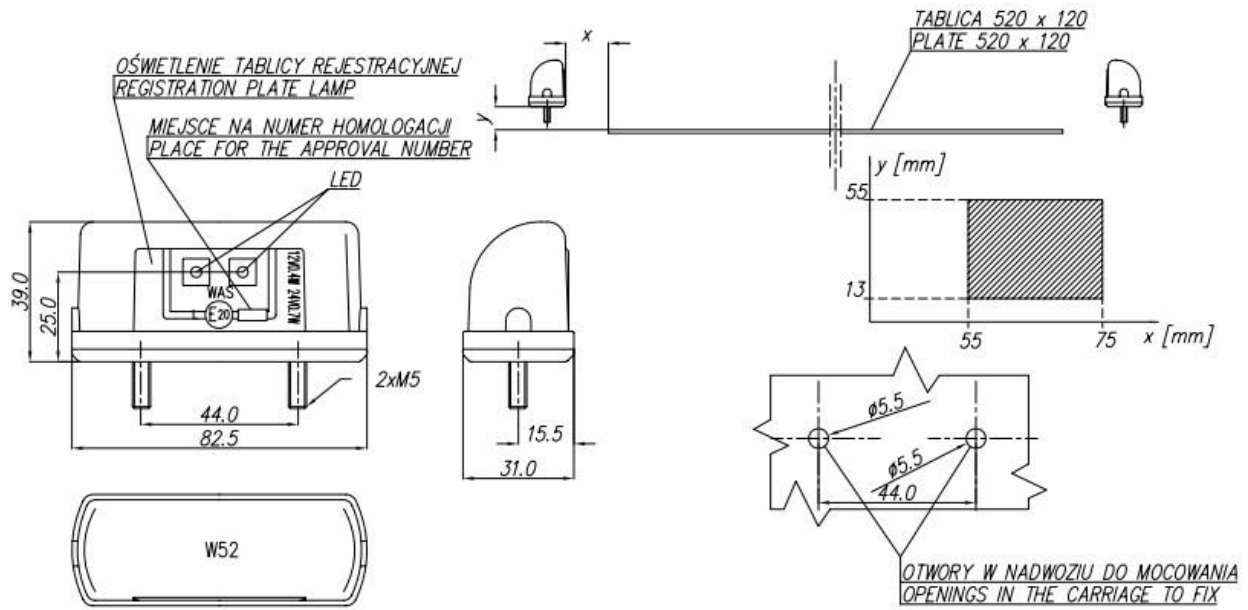

Éclaireur de plaque LED

115-001-673