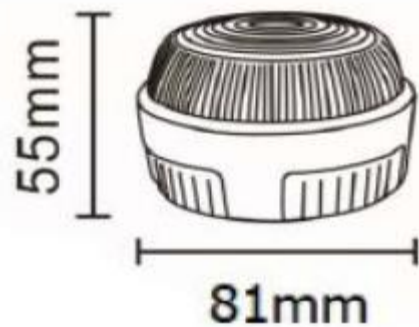

Feux à éclats LED Bleu 10-110V 2 points R10

115-002-047

- ECE R10
- Alimentation : 10-110V
- 20 LED SMD
- Fixations 2 vises
- IP 67 (si installé correctement)
- Fresnel design sur la partie transparente pour une meilleure diffusion de la lumière