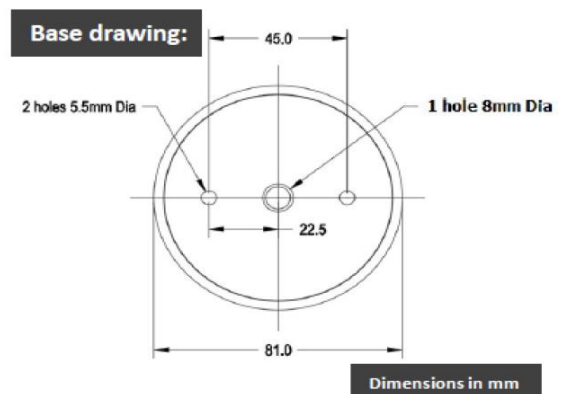

Feux à éclats LED Bleu 10-110V 2 points R10

115-002-047

- ECE R10
- Alimentation : 10-110V
- 20 LED SMD
- Fixations 2 vises
- IP 67 (si installé correctement)
- Fresnel design sur la partie transparente pour une meilleure diffusion de la lumière