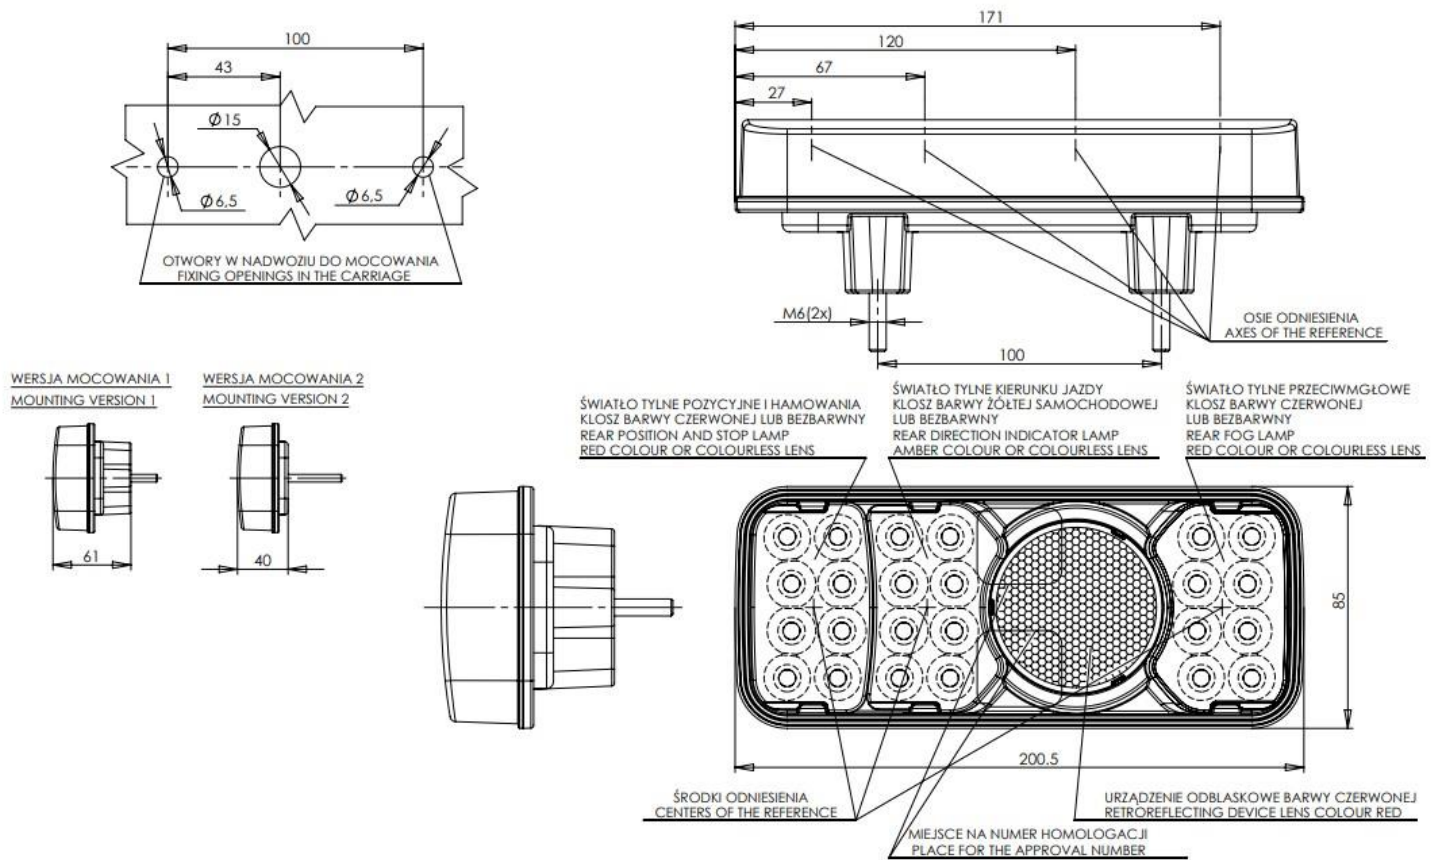

Feu multifonctions arrière GAUCHE LED 12-24V

115-002-068

efa France

Z.A. La Haute Limougière 3, rue Claude Chappe
F - 37230 Fondettes

Tel.: +33 (0) 2 47 61 78 50 // Fax: +33 (0) 2 47 61 78 51
E-Mail: efa@efa-france.com // web : www.efa-controls.com

efa Deutschland

Mollwitzstr. 2
14059 Berlin

Tel.: +49 (0)30 30 111 870 // Fax: +49 (0)30 30 111 8777
e-mail:efa@efa-berlin.com // web : www.efa-industries.com