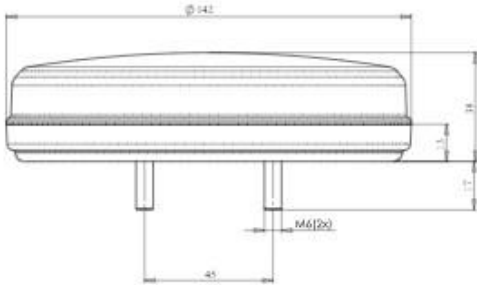

Feu arrière multifonctions G/D LED 12-24V

115-002-072