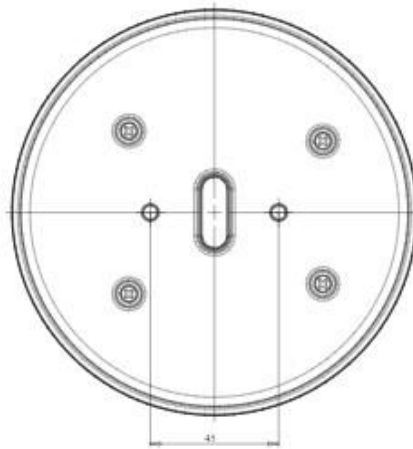

Feu arrière multifonctions G/D LED 12-24V

115-002-072