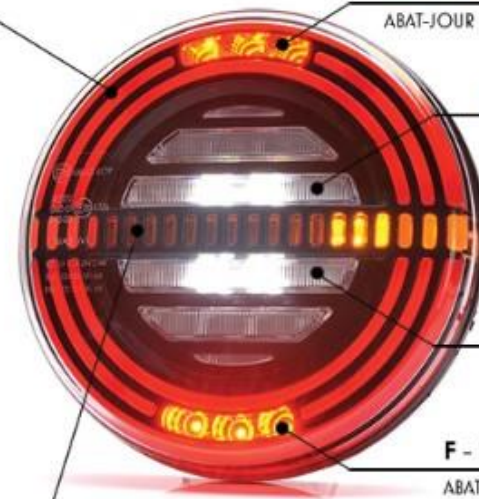

Feu arrière multifonctions G/D LED 12-24V

115-002-072

- Fonctions : stop – position – clignotant - marche arrière – feu de brouillard
- Alimentation: 12-24V
- Emplacement : Feu arrière
- Technologie LED
- Fil 200cm
- Certification : ECE R 6, 7, 23, 38
- Peut s'installer à gauche comme à droite

Mollwitzstr. 2

14059 Berlin

Tel.: +49 (0)30 30 111 870 // Fax: +49 (0)30 30 111 8777

e-mail: efa@efa-berlin.com // web : www.efa-industries.com

Feu arrière multifonctions G/D LED 12-24V

115-002-072

T - FEU DE POSITION ARRIERE
ABAT-JOUR ROUGE DISPERSIF DE LA LUMIERE

S - FEU D'ARRET (arrêt intelligent)
ABAT-JOUR TRANSPARENT

S - FEU D'ARRET (arrêt intelligent)
ABAT-JOUR BLANC

R - FEU DE MARCHÉ ARRIERE
ABAT-JOUR BLANC

I - CLIGNOTANT ARRIERE
ABAT-JOUR JAUNE

F - FEU ANTIBROUILLARD
ABAT-JOUR TRANSPARENT