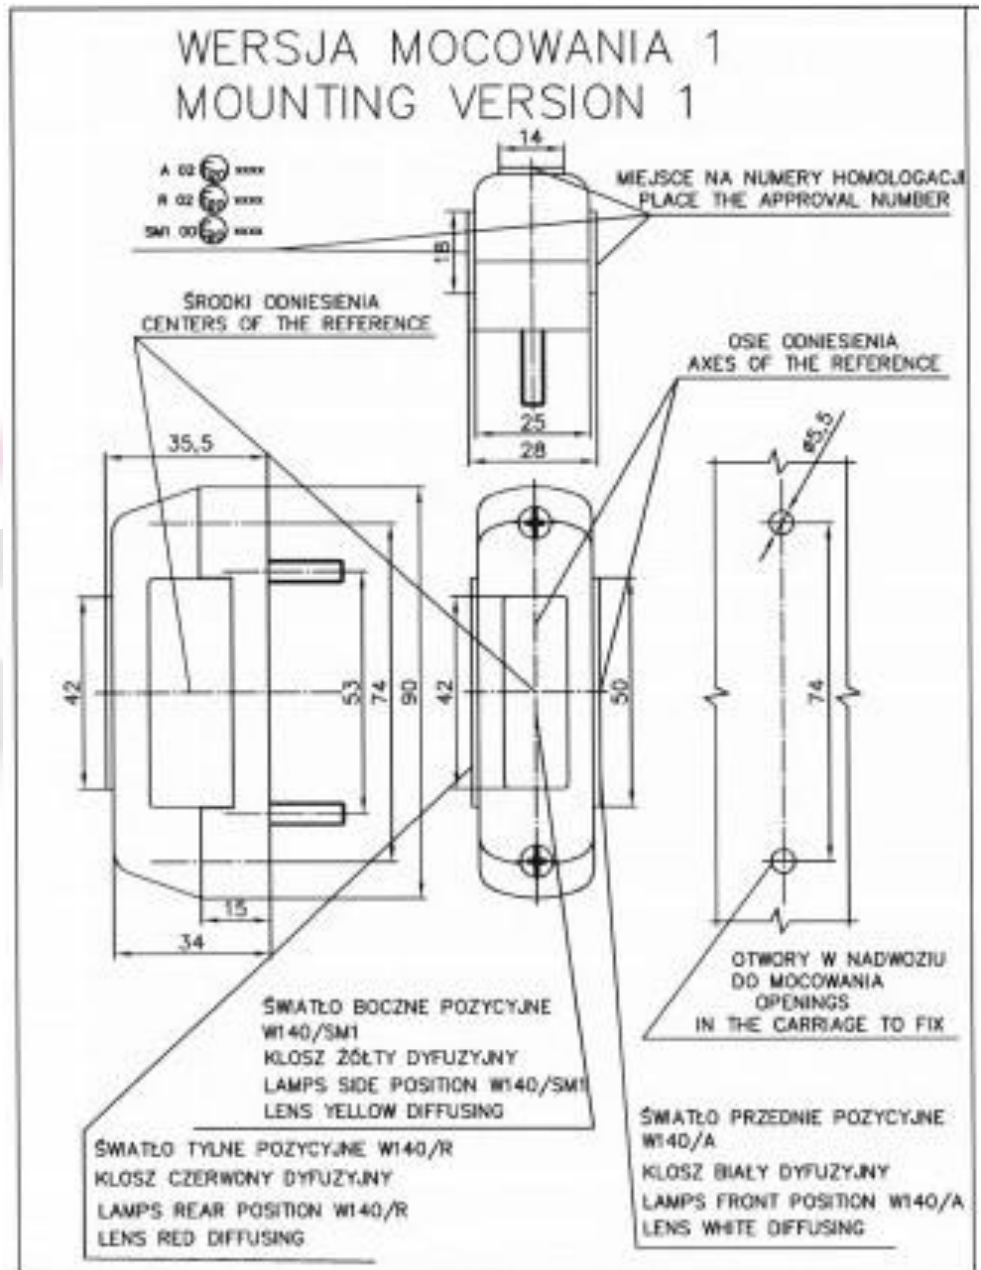

Feu multifonctions de position avant-arrière et latéral LED

115-002-076

efa France

Z.A. La Haute Limouge 3, rue Claude Chappe
F - 37230 Fondettes

Tel.: +33 (0) 2 47 61 78 50 // Fax: +33 (0) 2 47 61 78 51
E-Mail: efa@efa-france.com // web : www.efa-controls.com

efa Deutschland

Mollwitzstr. 2
14059 Berlin

Tel.: +49 (0)30 30 111 870 // Fax: +49 (0)30 30 111 877
e-mail:efa@efa-berlin.com // web : www.efa-industries.com