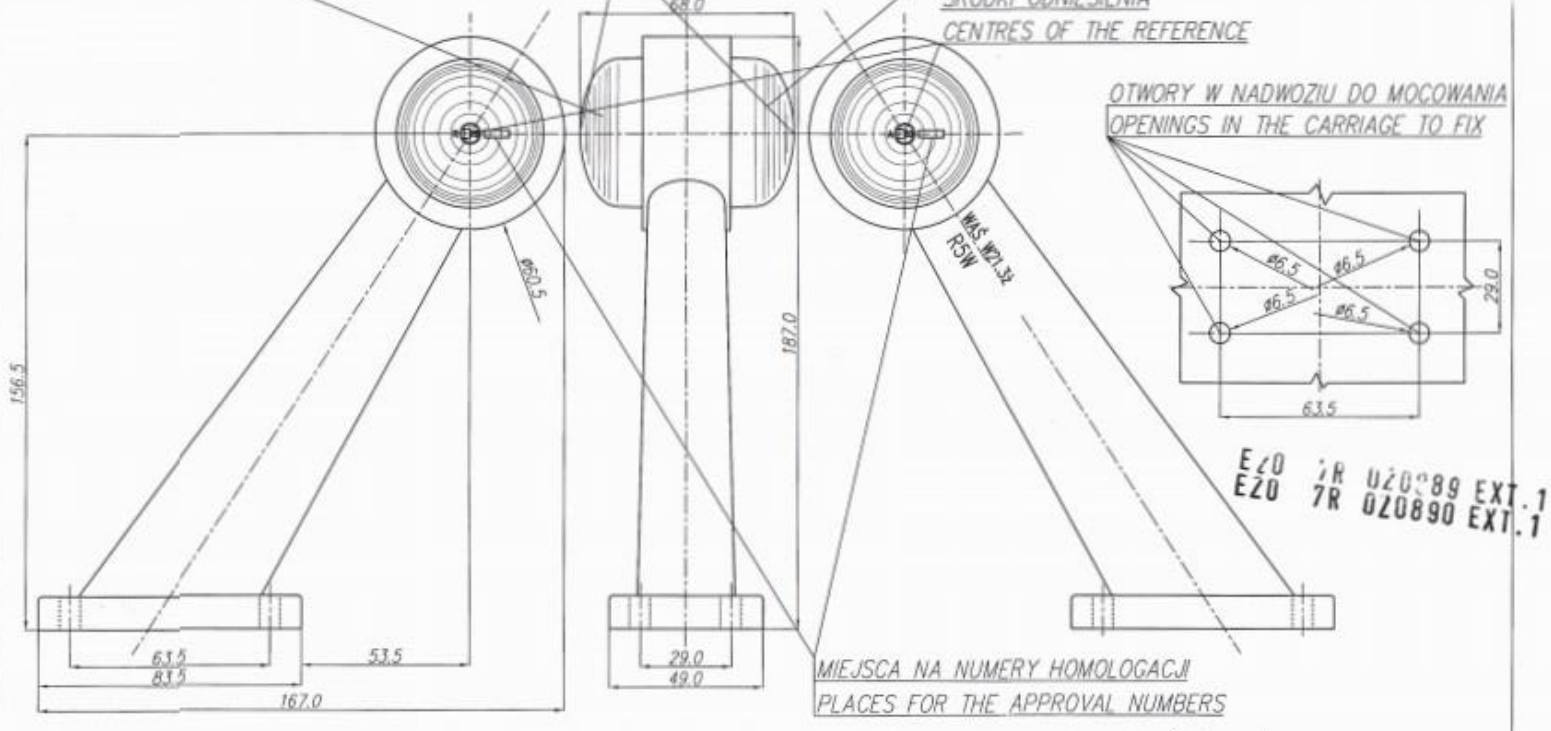

FRONT-REAR END-OUTLINE LAMP ASSEMBLY TYPE W21.3z

ŚWIATŁO PRZEDNIE OBRYSOWE
FRONT END-OUTLINE MARKER LAMP

OSIE ODNIESIENIA
AXES OF THE REFERENCE

ŚWIATŁO TYLNE OBRYSOWE
REAR END-OUTLINE MARKER LAMP

ŚRODKI ODNIESIENIA
CENTRES OF THE REFERENCE

OTWORY W NADWOZIU DO MOCOWANIA
OPENINGS IN THE CARRIAGE TO FIX