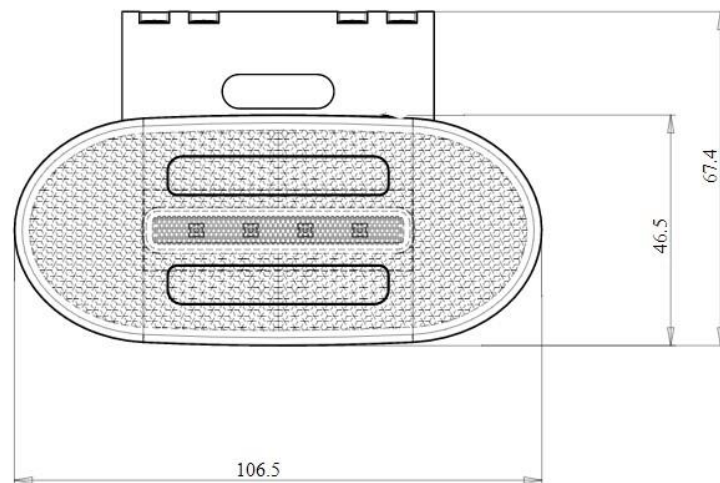

Feu de position latéral LED

115-002-083

efa France

Z.A. La Haute Limougière 3, rue Claude Chappe
F - 37230 Fondettes

Tel.: +33 (0) 2 47 61 78 50 // Fax: +33 (0) 2 47 61 78 51
E-Mail: efa@efa-france.com // web : www.efa-controls.com

efa Deutschland

Mollwitzstr. 2
14059 Berlin

Tel.: +49 (0)30 30 111 870 // Fax: +49 (0)30 30 111 8777
e-mail:efa@efa-berlin.com // web : www.efa-industries.com