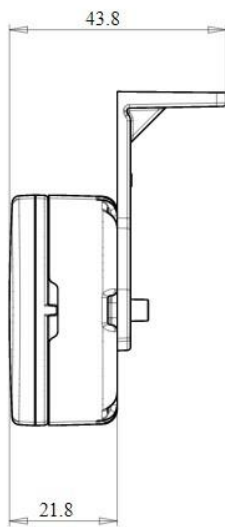

Feu de position latéral LED

115-002-083

efa France

Z.A. La Haute Limougière 3, rue Claude Chappe
F - 37230 Fondettes

Tel.: +33 (0) 2 47 61 78 50 // Fax: +33 (0) 2 47 61 78 51
E-Mail: efa@efa-france.com // web : www.efa-controls.com

efa Deutschland

Mollwitzstr. 2
14059 Berlin

Tel.: +49 (0)30 30 111 870 // Fax: +49 (0)30 30 111 8777
e-mail:efa@efa-berlin.com // web : www.efa-industries.com