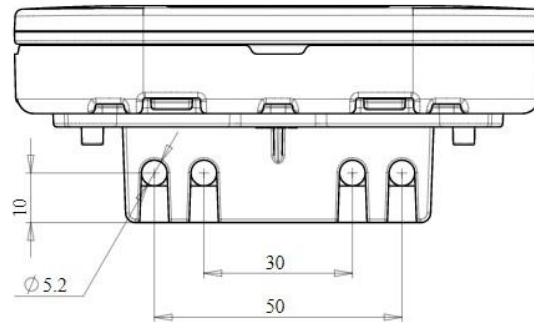

Feu de position latéral LED

115-002-083

efa France

Z.A. La Haute Limougière 3, rue Claude Chappe
F - 37230 Fondettes

Tel.: +33 (0) 2 47 61 78 50 // Fax: +33 (0) 2 47 61 78 51
E-Mail: efa@efa-france.com // web : www.efa-controls.com

efa Deutschland

Mollwitzstr. 2
14059 Berlin

Tel.: +49 (0)30 30 111 870 // Fax: +49 (0)30 30 111 8777
e-mail:efa@efa-berlin.com // web : www.efa-industries.com