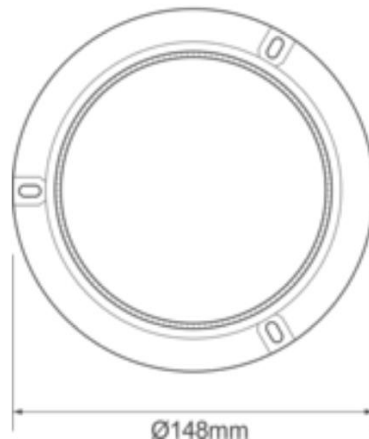

Caractéristiques principales

Tension : 10 – 30V

Puissance : 12W

Capuchon : PC

Base : ABS

Indice de protection : IP56

Longueur de câble : 380 mm

Certification : ECE R10

Fonction : 3 fonctions (double flash, sextuple flash, gyrophare)

Nombre de LED : 40 LED (5730 Blue LEDs)

Vitesse : 68 (+/- 5 Tr/min) (sextuple flash)

Température opérationnelle . -30° / +50°C

Fixation : par vis sur la base