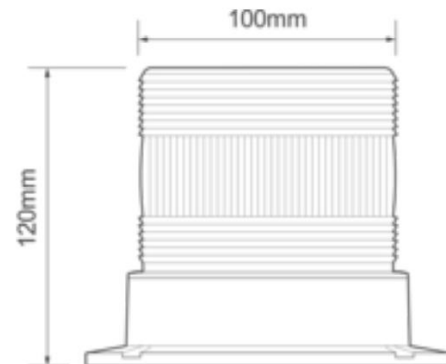

Caractéristiques principales

Tension : 10 – 30V

Puissance : 12W

Capuchon : PC

Base : ABS

Indice de protection : IP56

Longueur de câble : 380 mm

Certification : ECE R10

Fonction : 3 fonctions (double flash, sextuple flash, gyrophare)

Nombre de LED : 40 LED (5730 Blue LEDs)

Vitesse : 68 (+/- 5 Tr/min) (sextuple flash)

Température opérationnelle . -30° / +50°C

Fixation : par vis sur la base