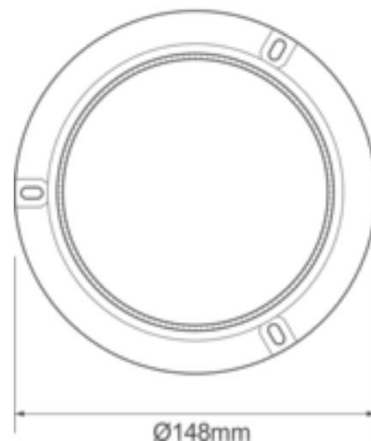

Caractéristiques principales

Tension : 10 – 30V

Puissance : 12W

Capuchon : PC

Base : ABS

Indice de protection : IP56

Longueur de câble : 380 mm

Certification : ECE R10

Fonction : 3 fonctions (double flash, sextuple flash, gyrophare)

Nombre de LED : 40 LED (5730 Blue LEDs)

Vitesse : 68 (+/- 5 Tr/min) (sextuple flash)

Température opérationnelle . -30° / +50°C

Fixation : par vis sur la base