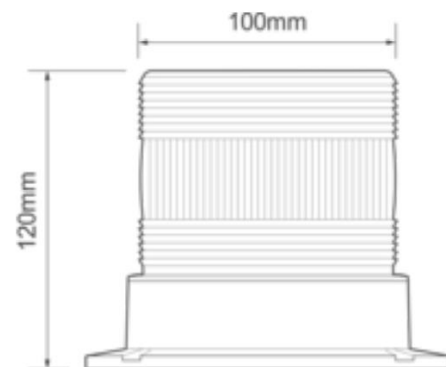

Caractéristiques principales

Tension : 10 – 30V

Puissance : 12W

Capuchon : PC

Base : ABS

Indice de protection : IP56

Longueur de câble : 380 mm

Certification : ECE R10

Fonction : 3 fonctions (double flash, sextuple flash, gyrophare)

Nombre de LED : 40 LED (5730 Blue LEDs)

Vitesse : 68 (+/- 5 Tr/min) (sextuple flash)

Température opérationnelle . -30° / +50°C

Fixation : par vis sur la base