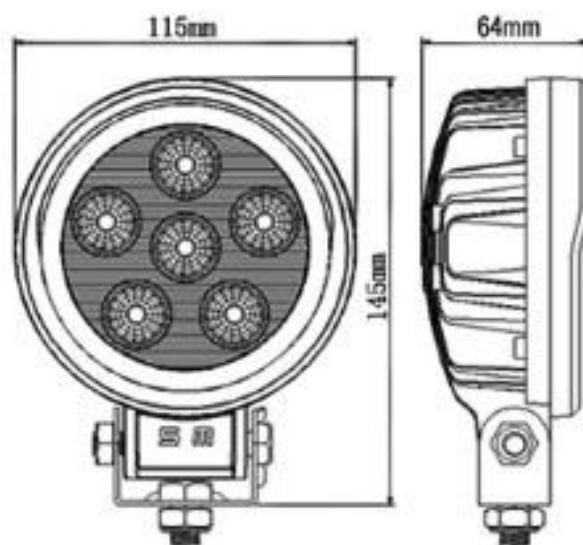

PHARE DE TRAVAIL A LED 18W

Article : 115-001-464

Principales caractéristiques

Puissance	18W
Voltage	12-30V
LEDs	6 x 3W (EPISTAR)
Flux lumineux	920 lm
Dimensions	115 x 115 x 64 mm
Faisceau	Flood beam
Durée de vie	30 000 heures
Température de fonctionnement	-40°C à +85°C
Couleur	6000K
Indice de protection	IP67
Conditionnement	20 pièces

Principales caractéristiques

Longueur câble	Gainé 430 mm
	Totale 460 mm
Diamètre câble	6 mm
Fils	2 x 0,75 mm ²
Fixation	Vis M10

EFA FRANCE

EFA GERMANY

Tél : +33 247 6178 50 // Fax : +33 247 6178 51
E-mail : efa@efa-france.com // Web : www.efa-france.com