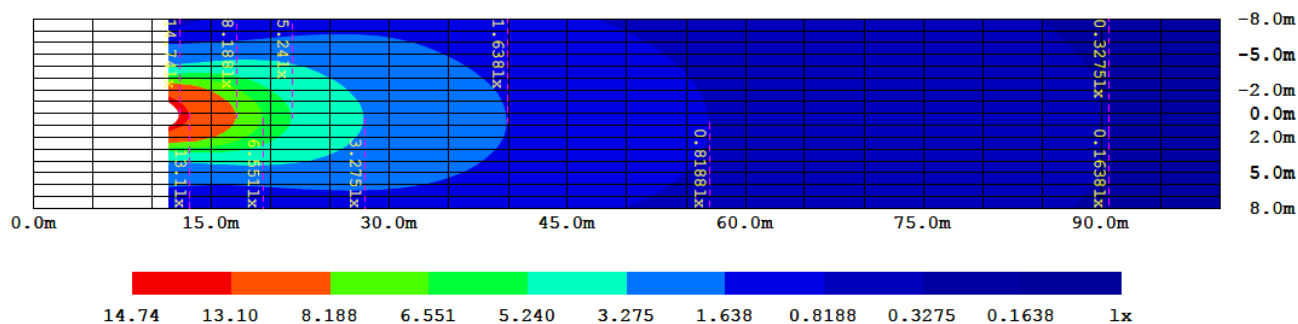

PHARE DE TRAVAIL A LED 18W

Article : 115-001-464

Principales caractéristiques

Puissance	18W
Voltage	12-30V
LEDs	6 x 3W (EPISTAR)
Flux lumineux	920 lm
Dimensions	115 x 115 x 64 mm
Faisceau	Flood beam
Durée de vie	30 000 heures
Température de fonctionnement	-40°C à +85°C
Couleur	6000K
Indice de protection	IP67
Conditionnement	20 pièces

Principales caractéristiques

Longueur câble	Gainé 430 mm
	Totale 460 mm
Diamètre câble	6 mm
Fils	2 x 0,75 mm ²
Fixation	Vis M10

EFA FRANCE

EFA GERMANY

Tél : +33 247 6178 50 // Fax : +33 247 6178 51
E-mail : efa@efa-france.com // Web : www.efa-france.com