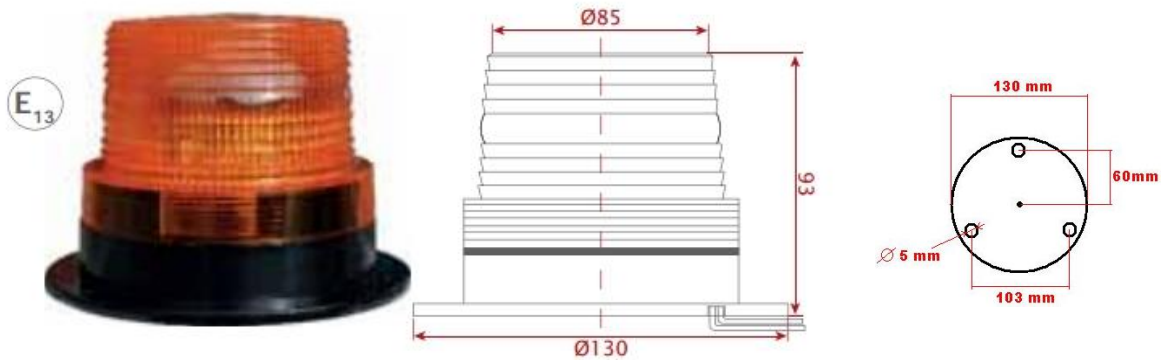

Strobe Light
Feu à éclats - Beleuchtung
115-000-650

A. Caractéristiques techniques

Nominal Voltage Tension nominale - Nennspannung	12-110VDC
Strobes / min Eclats/min - Blitze/min	60 +/- 10
Electrical consumption Consommation électrique	300mA on 12V 35mA on 110V
Protection	IP65
Color Couleur - Farbe	Amber Ambre - Orange