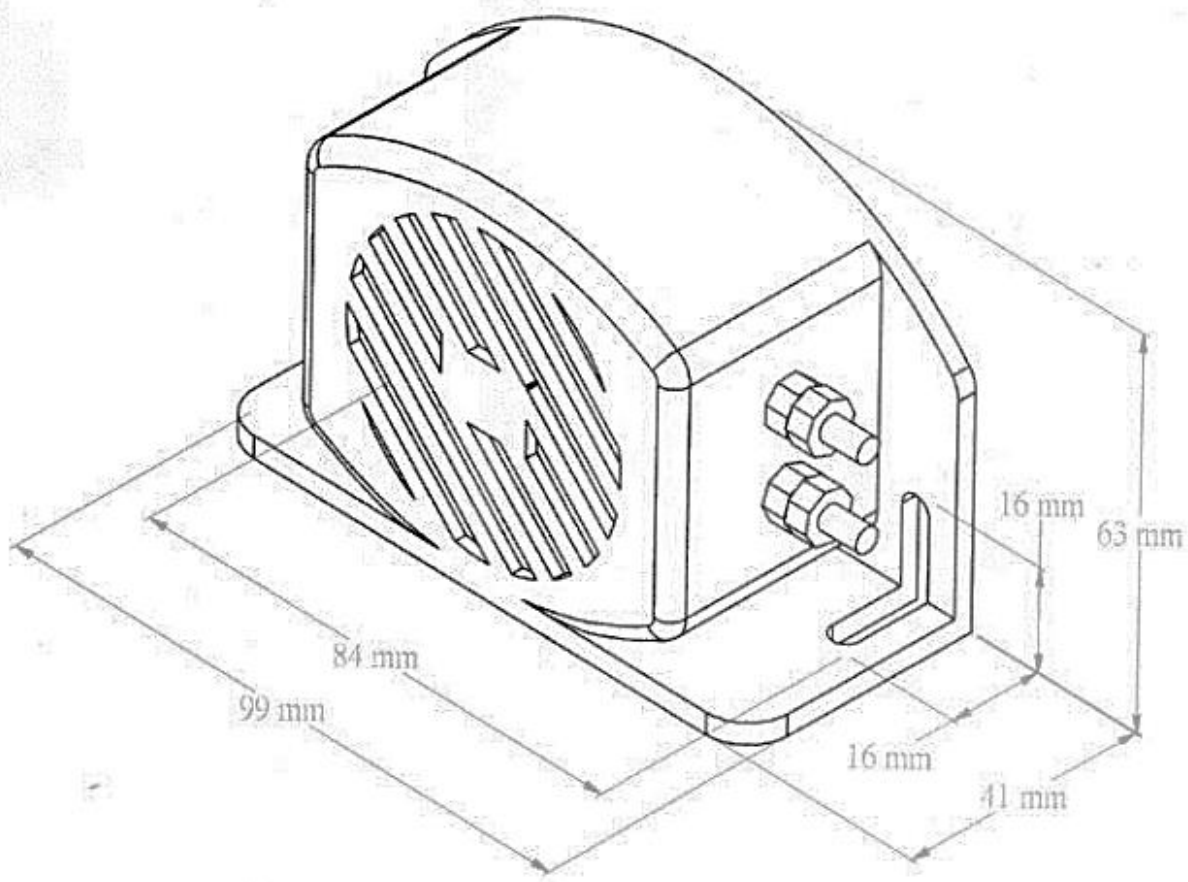

Dimensions :

efa France

Z.A. La Haute Limougière 3, rue Claude Chappe
F - 37230 Fondettes

Tel.: +33 (0) 2 47 61 78 50 // Fax: +33 (0) 2 47 61 78 51
E-Mail: efa@efa-france.com // web : www.efa-controls.com

efa Deutschland

Mollwitzstr. 2
14059 Berlin

Tel.: +49 (0)30 30 111 870 // Fax: +49 (0)30 30 111 8777
e-mail:efa@efa-berlin.com // web : www.efa-industries.com