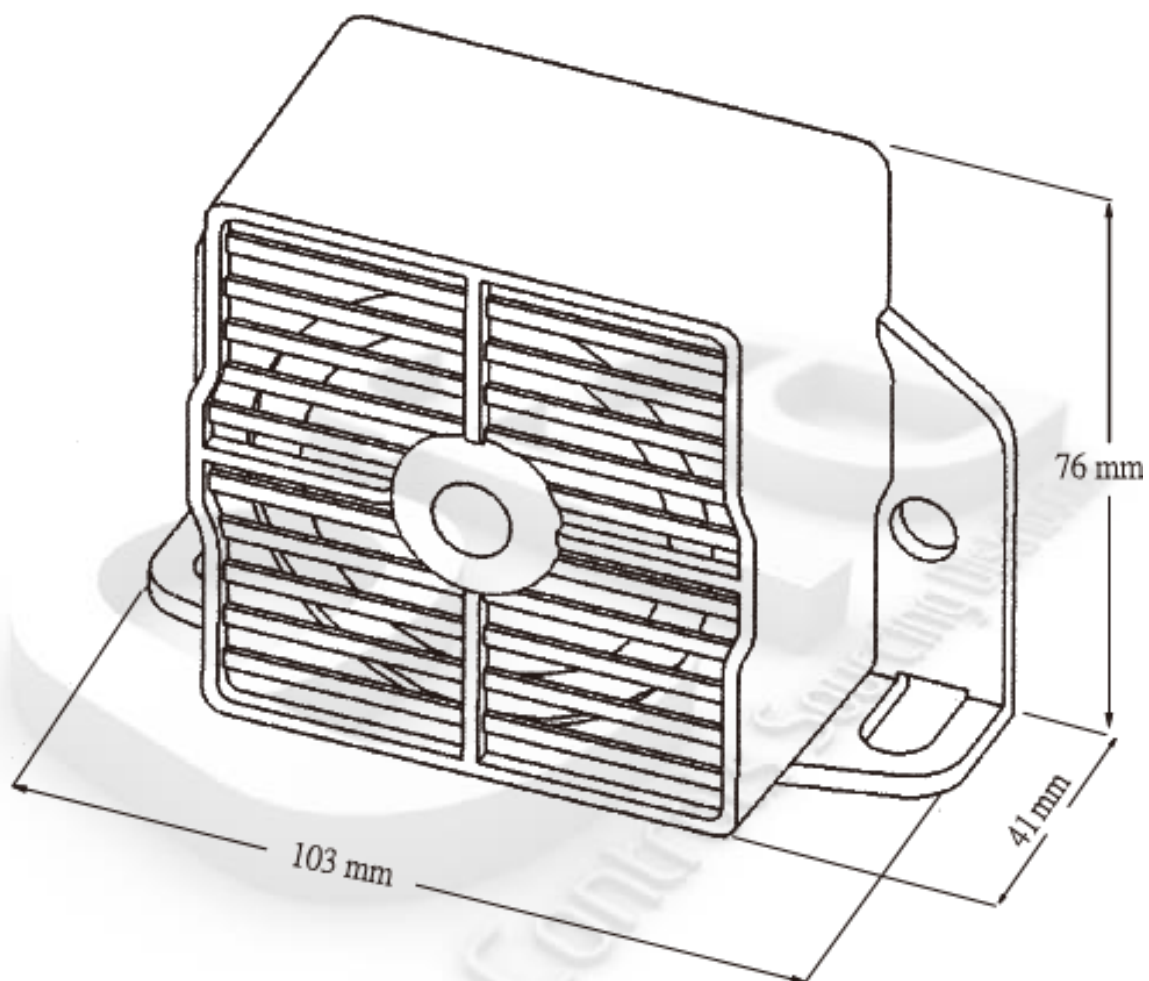

Dimensions :

efa France

Z.A. La Haute Limougière 3, rue Claude Chappe
F - 37230 Fondettes

Tel.: +33 (0) 2 47 61 78 50 // Fax: +33 (0) 2 47 61 78 51
E-Mail: efa@efa-france.com // web : www.efa-controls.com

efa Deutschland

Mollwitzstr. 2
14059 Berlin

Tel.: +49 (0)30 30 111 870 // Fax: +49 (0)30 30 111 8777
e-mail:efa@efa-berlin.com // web : www.efa-industries.com