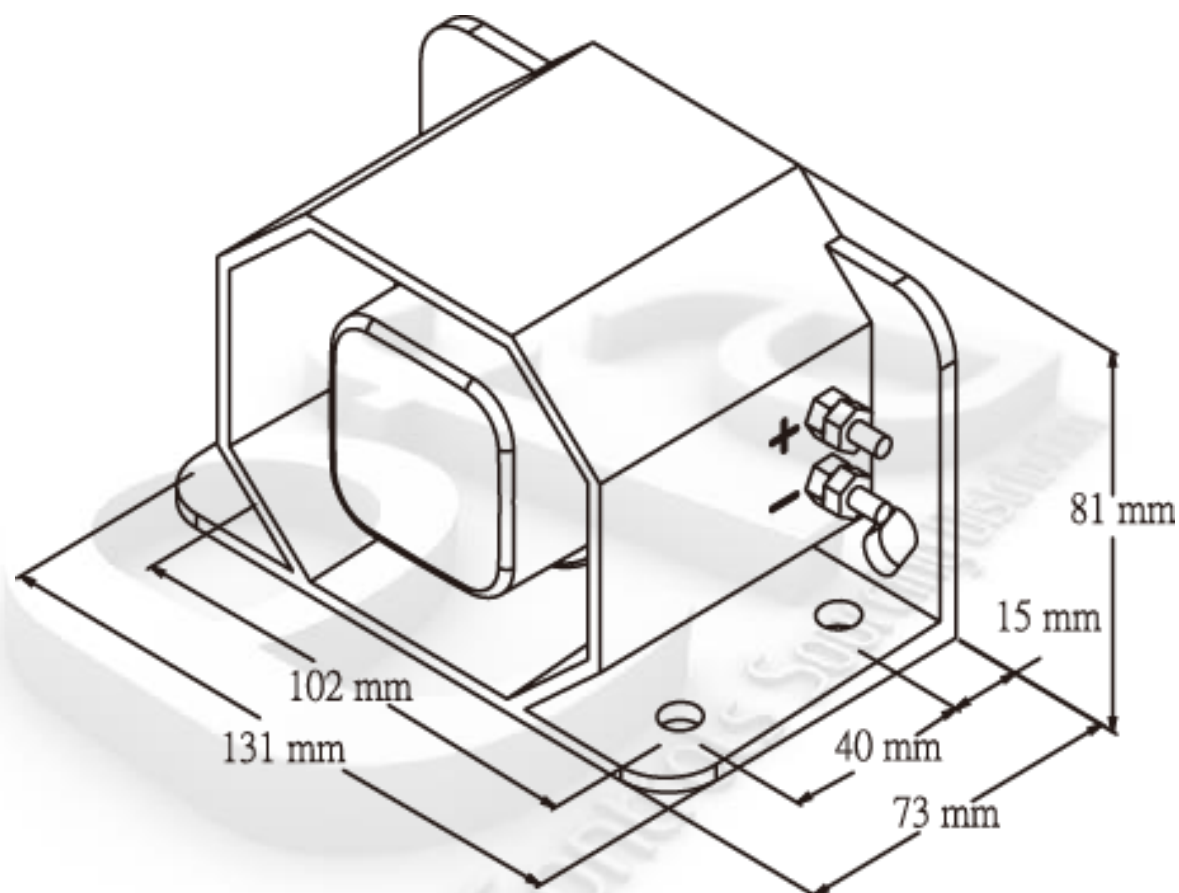

Dimensions :

efa France

Z.A. La Haute Limougière 3, rue Claude Chappe
F - 37230 Fondettes

Tel.: +33 (0) 2 47 61 78 50 // Fax: +33 (0) 2 47 61 78 51
E-Mail: efa@efa-france.com // web : www.efa-controls.com

efa Deutschland

Mollwitzstr. 2
14059 Berlin

Tel.: +49 (0)30 30 111 870 // Fax: +49 (0)30 30 111 8777
e-mail:efa@efa-berlin.com // web : www.efa-industries.com