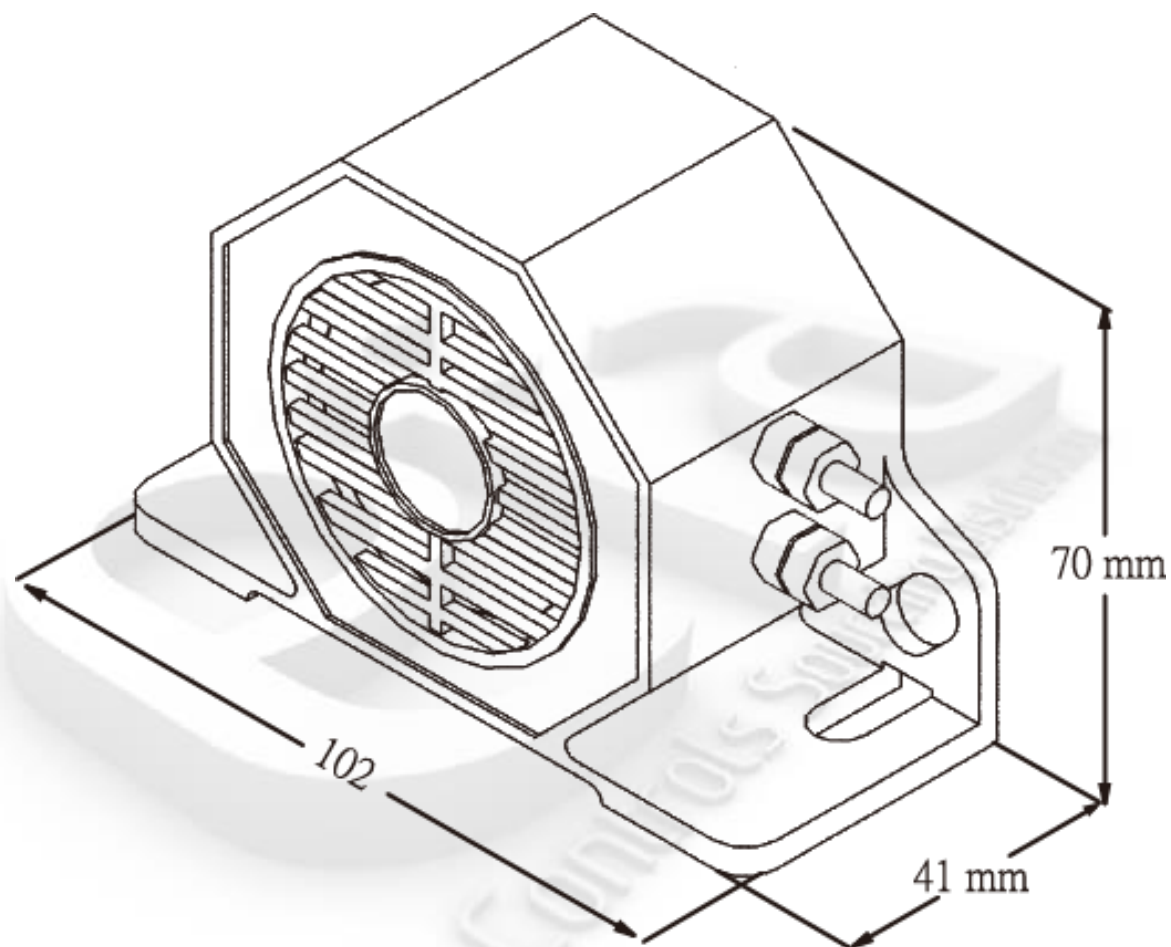

Dimensions :

efa France

Z.A. La Haute Limougère 3, rue Claude Chappe
F - 37230 Fondettes

Tel.: +33 (0) 2 47 61 78 50 // Fax: +33 (0) 2 47 61 78 51
E-Mail: efa@efa-france.com // web : www.efa-controls.com

efa Deutschland

Mollwitzstr. 2

14059 Berlin

Tel.: +49 (0)30 30 111 870 // Fax: +49 (0)30 30 111 8777

e-mail:efa@efa-berlin.com // web : www.efa-industries.com