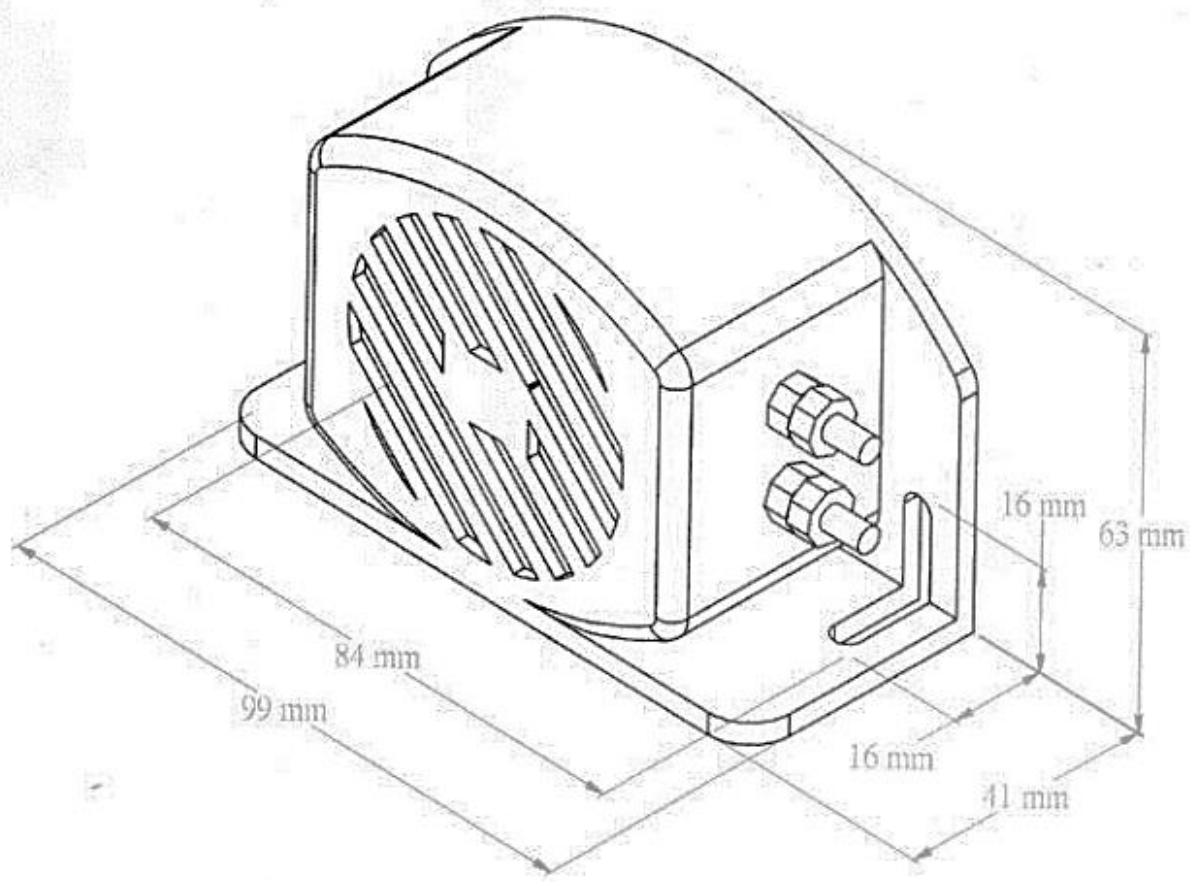

Dimensions :

efa France

Z.A. La Haute Limougière 3, rue Claude Chappe
F - 37230 Fondettes

Tel.: +33 (0) 2 47 61 78 50 // Fax: +33 (0) 2 47 61 78 51
E-Mail: efa@efa-france.com // web : www.efa-controls.com

efa Deutschland

Mollwitzstr. 2
14059 Berlin

Tel.: +49 (0)30 30 111 870 // Fax: +49 (0)30 30 111 8777
e-mail:efa@efa-berlin.com // web : www.efa-industries.com