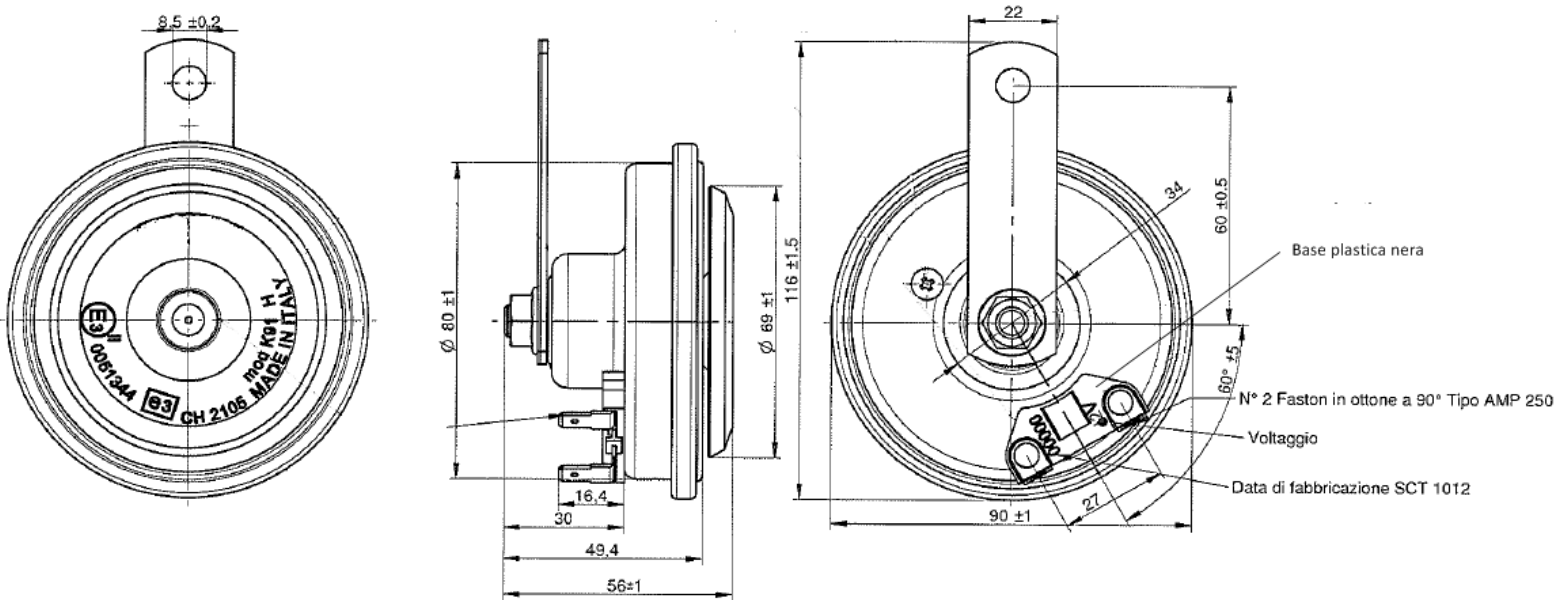

Dimensions :

efa France

Z.A. La Haute Limougière 3, rue Claude Chappe
F - 37230 Fondettes

Tel.: +33 (0) 2 47 61 78 50 // Fax: +33 (0) 2 47 61 78 51
E-Mail: efa@efa-france.com // web : www.efa-controls.com

efa Deutschland

Mollwitzstr. 2
14059 Berlin

Tel.: +49 (0)30 30 111 870 // Fax: +49 (0)30 30 111 8777
e-mail:efa@efa-berlin.com // web : www.efa-industries.com